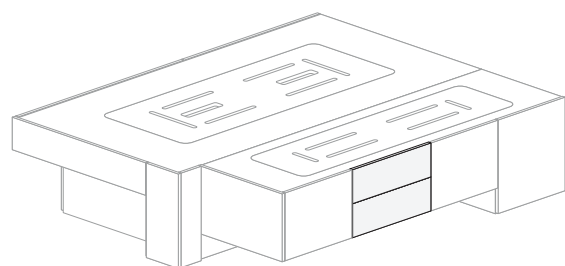

### Letto CARGO con pannellatura

La pannellatura, dotata di mensole al cm, è da fissare a muro.

#### Dimensioni:

H. 194 L. al cm P. 226,5

#### Dimensioni:

H. 194 L. al cm P. 239,5