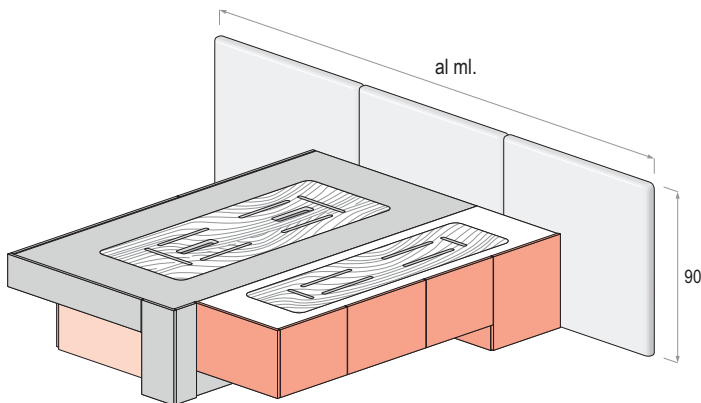

## Esempi di utilizzo

Per armadiature e cabine in accosto a letti matrimoniali vedi pag.172-185

## Esempi di utilizzo

Letti  
CARGO  
PALAFITTA  
CONTAINER

-  Gruppo "A"
-  Gruppo "B"
-  Gruppo "C"

**Letto CARGO**

Per utilizzo in accosto a librerie, cabine, colonne armadio.

**Dimensioni:**

H. 50 L. 174,5 P. 226,5

**Letto CARGO con pannelli imbottiti Protection**

Pannelli imbottiti Protection in ecopelle al metro lineare, vedi pag. 295

NB: i pannelli sono da fissare a muro.

**Letto CARGO con testiera imbottita**

**Dimensioni:**

#### Dimensioni:

H. 194 L. al cm P. 226,5