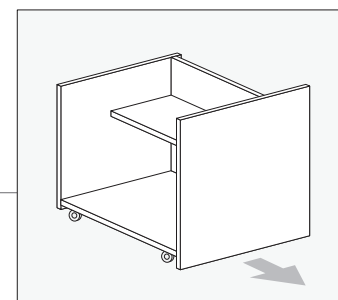

## Misure

## Attrezzature interna

**Vista SX**

**Vista DX**

Elemento comodo estraibile con ruote.

Vista SX

Vista DX

#### Dimensioni:

H. 194 L. al cm P. 226,5

#### Dimensioni:

H. 194 L. al cm P. 239,5