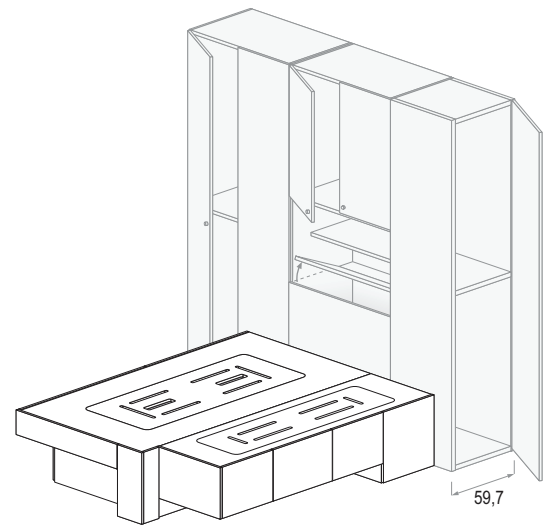

Letto CARGO

Esempi di utilizzo

Per armadiature e cabine in accosto a letti matrimoniali vedi pag.172-185