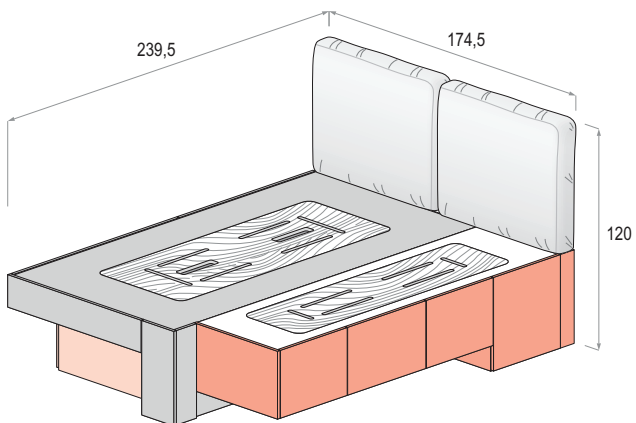

## Esempi di utilizzo

Letti  
CARGO  
PALAFITTA  
CONTAINER

-  Gruppo "A"
-  Gruppo "B"
-  Gruppo "C"

**Letto CARGO**

Per utilizzo in accosto a librerie, cabine, colonne armadio.

**Dimensioni:**

H. 50 L. 174,5 P. 226,5

**Letto CARGO con pannelli imbottiti Protection**

Pannelli imbottiti Protection in ecopelle al metro lineare, vedi pag. 295

NB: i pannelli sono da fissare a muro.

**Letto CARGO con testiera imbottita**

**Dimensioni:**

#### Dimensioni:

H. 194 L. al cm P. 226,5

#### Dimensioni:

H. 194 L. al cm P. 239,5