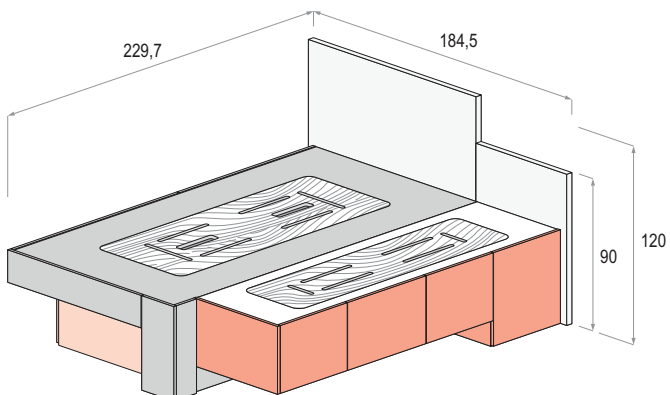

**Letto CARGO con pannelli imbottiti Protection**

Pannelli imbottiti Protection in ecopelle al metro lineare, vedi pag. 295

NB: i pannelli sono da fissare a muro.

**Letto CARGO con testiera imbottita**

**Dimensioni:**

H. 120 L. 174,5 P. 239,5

**Letto CARGO con pannelli testiera Sp. 3,5 cm**

NB: i pannelli sono da fissare a muro.

**Dimensioni:**

H. 120/90 L. 184,5 P. 229,7

#### Dimensioni:

H. 194 L. al cm P. 226,5

#### Dimensioni:

H. 194 L. al cm P. 239,5