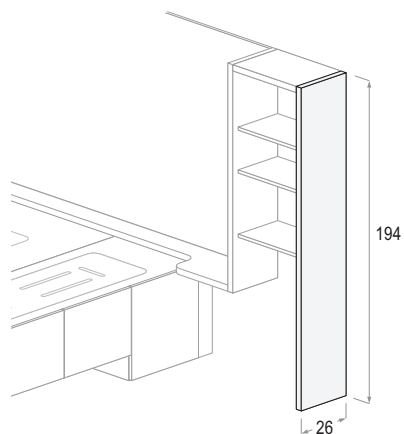

Fianco di sostegno per pannellatura

Dimensioni:

H. 194 P. 26 Sp. 3,5