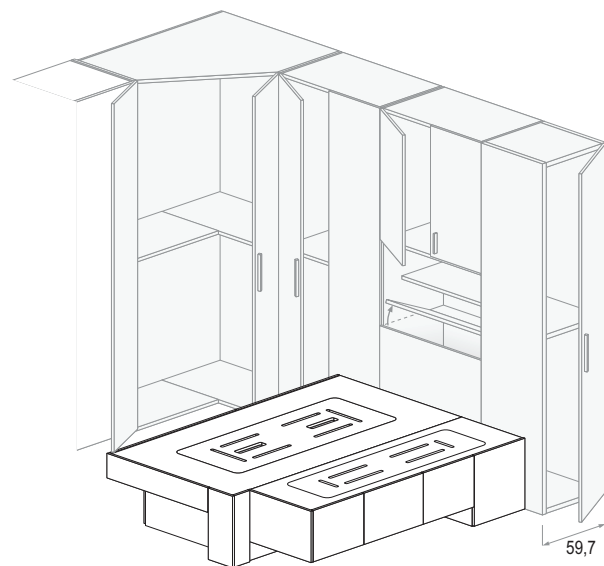

Letto CARGO

Esempi di utilizzo

Per armadiature e cabine in accosto a letti matrimoniali vedi pag.172-185