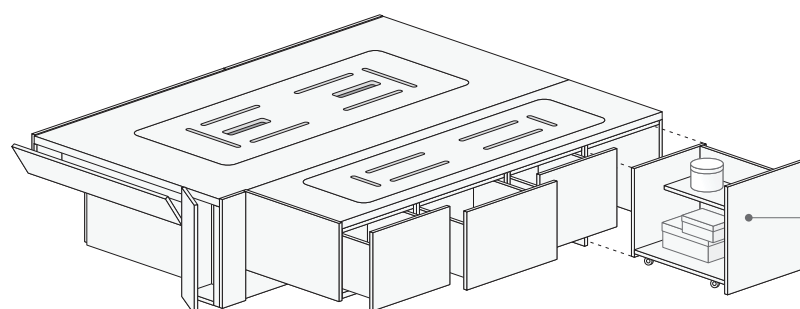

Letto CARGO

Misure

Attrezzature interna

Vista DX

Elemento comodo estraibile con ruote.