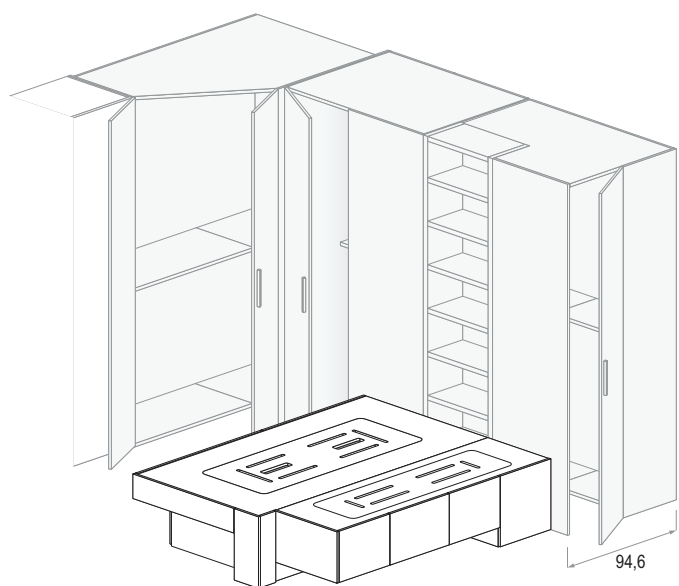

Esempi di utilizzo

Letti
CARGO
PALAFITTA
CONTAINER