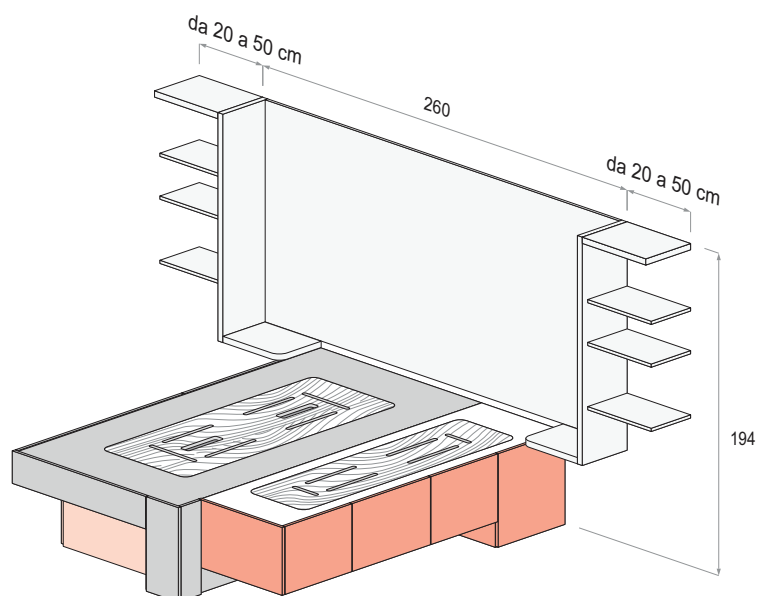

H. 120 L. 174,5 P. 239,5

**Letto CARGO con pannelli testiera Sp. 3,5 cm**

NB: i pannelli sono da fissare a muro.

**Dimensioni:**

H. 120/90 L. 184,5 P. 229,7

### Letto CARGO con pannellatura

La pannellatura, dotata di mensole al cm, è da fissare a muro.

#### Dimensioni:

H. 194 L. al cm P. 226,5

#### Dimensioni:

H. 194 L. al cm P. 239,5