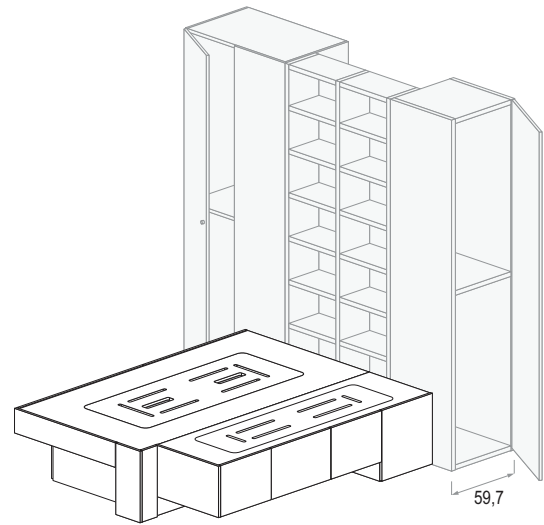

Letto CARGO

Esempi di utilizzo

Per armadiature e cabine in accosto a letti matrimoniali vedi pag.172-185