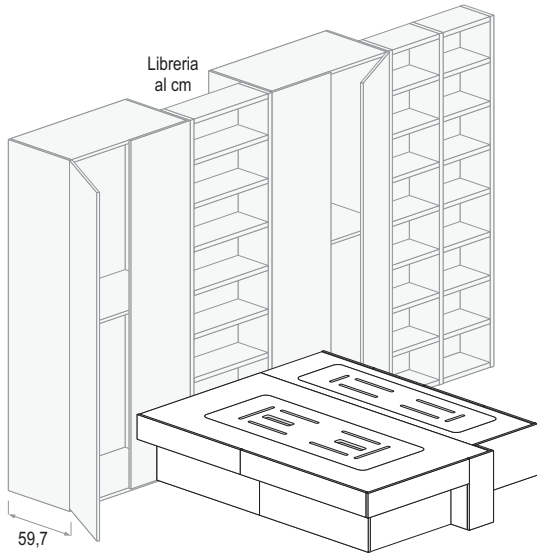

Letto CARGO

Esempi di utilizzo

Per armadiature e cabine in accosto a letti matrimoniali vedi pag.172-185