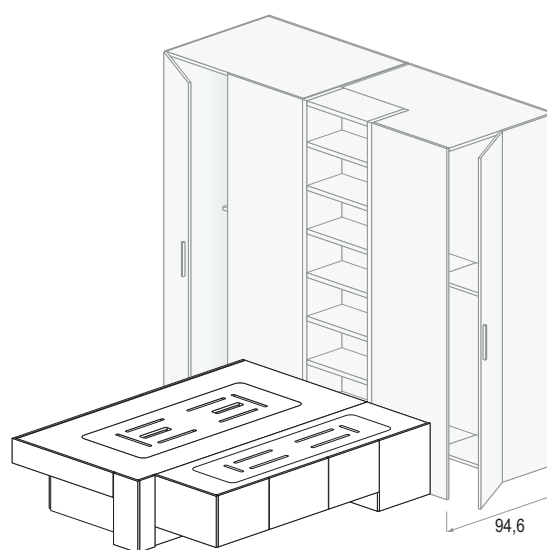

Esempi di utilizzo

Letti
CARGO
PALAFITTA
CONTAINER