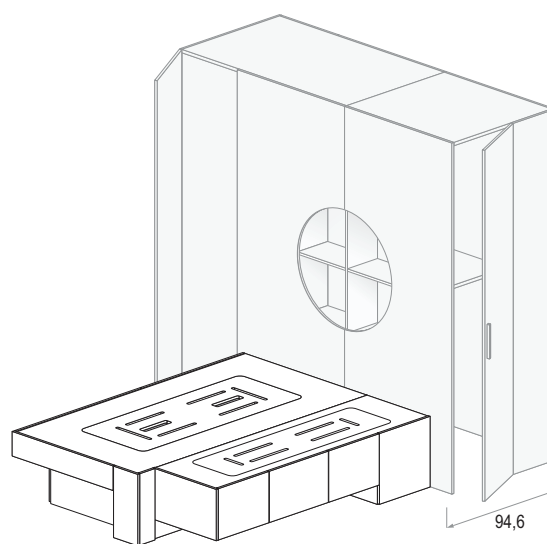

Esempi di utilizzo

Letti
CARGO
PALAFITTA
CONTAINER