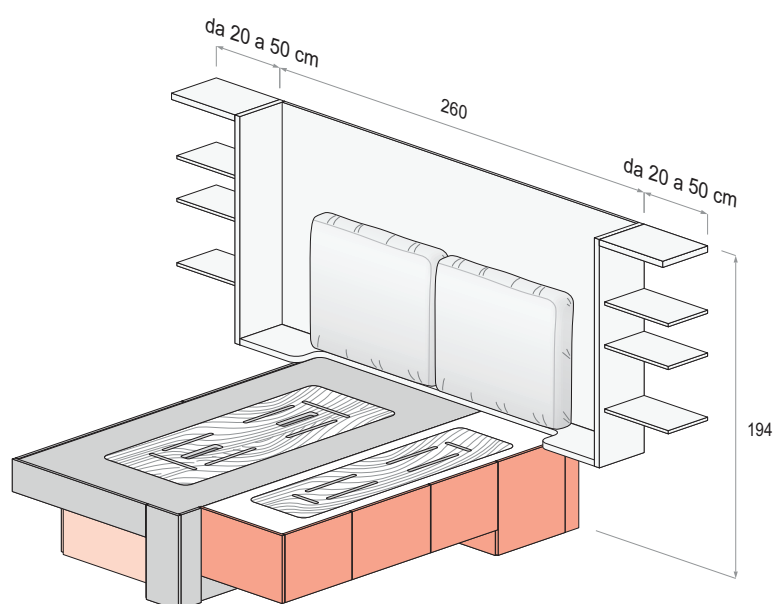

H. 120 L. 174,5 P. 239,5

**Letto CARGO con pannelli testiera Sp. 3,5 cm**

NB: i pannelli sono da fissare a muro.

**Dimensioni:**

H. 120/90 L. 184,5 P. 229,7

### Letto CARGO con pannellatura

La pannellatura, dotata di mensole al cm, è da fissare a muro.

#### Dimensioni:

H. 194 L. al cm P. 226,5

#### Dimensioni:

H. 194 L. al cm P. 239,5